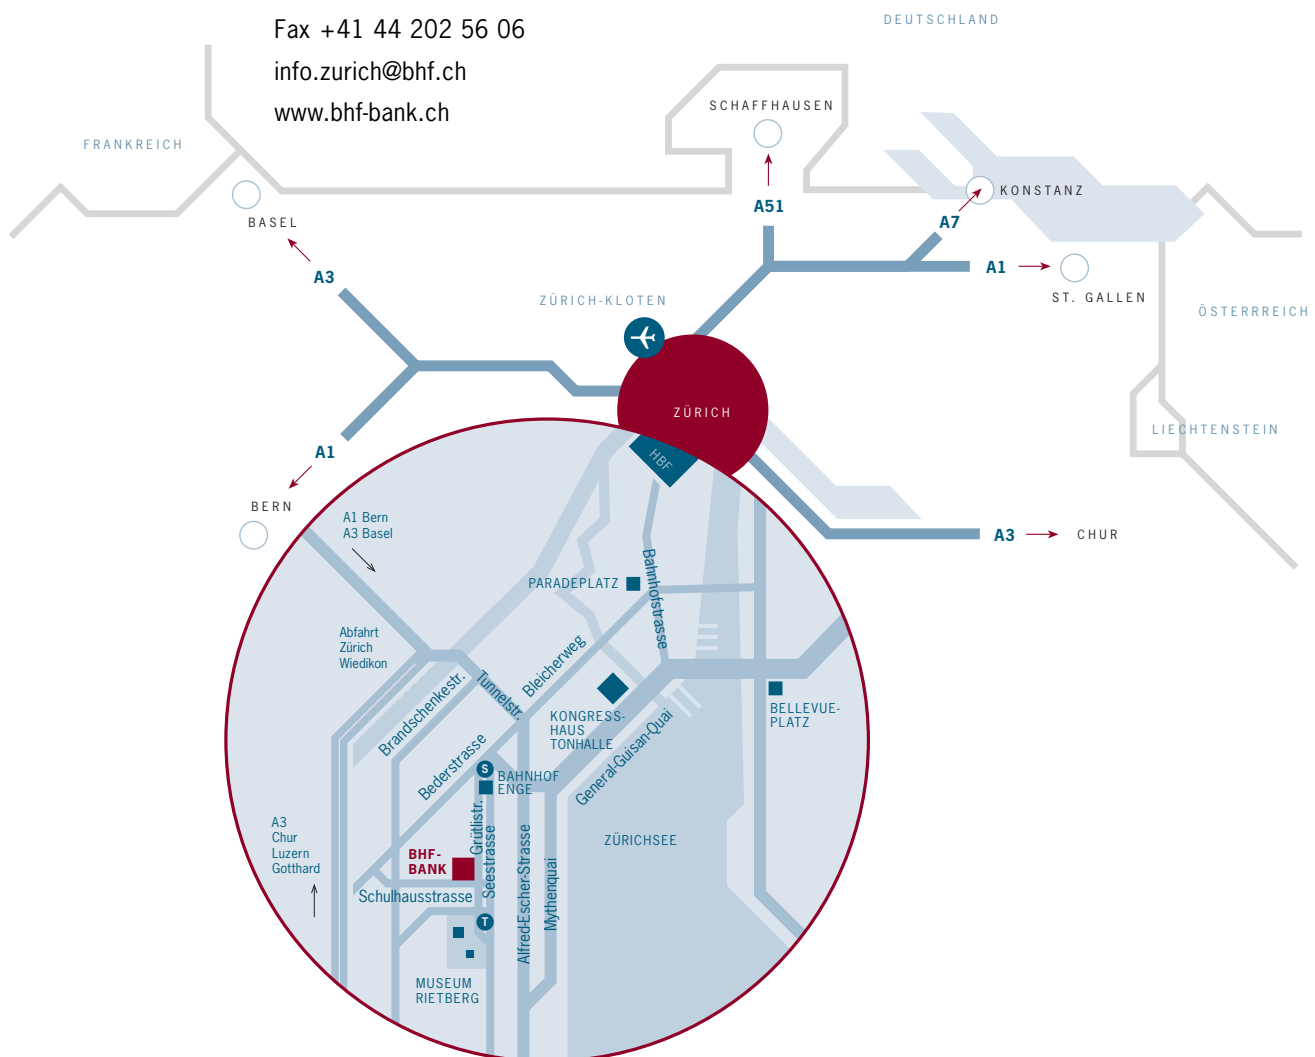

Die BHF-BANK Schweiz in Zürich Ihr Weg zu uns

Adresse: BHF-BANK (Schweiz) AG
Schulhausstrasse 6
8002 Zürich
Schweiz
Tel. +41 44 209 75 11
Fax +41 44 202 56 06
info.zurich@bhf.ch
www.bhf-bank.ch

- Anfahrt mit dem Auto** Für die Einfahrt in unsere Tiefgarage empfehlen wir ins Navigationssystem die Eingabe: **Grütlistrasse 50**
Die Einfahrt befindet sich ein Haus weiter
- Ab Flughafen** Schnellbahn-Linie S2 direkt zum Bahnhof Zürich-Enge
- Zürich-Kloten** (Fahrzeit ca. 24 Minuten)
- Ab Hauptbahnhof** (Haltestelle Bahnhofstrasse) Tram 7 Richtung Wollishofen bis Museum Rietberg